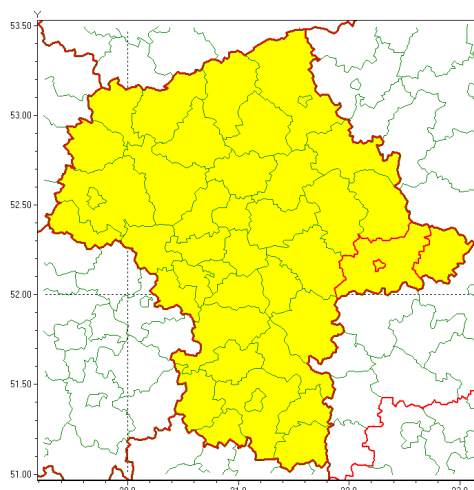

Zasięg ostrzeżenia w województwie

Burze z gradem

Ostrzeżenie meteorologiczne Nr 87

Nazwa biura	IMGW-PIB Centralne Biuro Prognoz Meteorologicznych - Wydział w Warszawie
Zjawisko/stopień zagrożenia	Burze z gradem/ 1
Obszar	województwo mazowieckie powiat siedlecki
Ważność	od godz. 11:00 dnia 16.08.2021 do godz. 23:00 dnia 16.08.2021
Przebieg	Prognozowane są burze, którym miejscami będą towarzyszyć ulewne opady deszczu od 20 mm do 30 mm oraz porywy wiatru do około 90 km/h. Miejscami grad.
Prawdopodobieństwo wystąpienia zjawiska(%)	80%
Uwagi	W ciągu najbliższej nocy (tj. 16/17.08.21) duże prawdopodobieństwo wystąpienia kolejnych niebezpiecznych zjawisk związanych z silnymi opadami deszczu oraz burzami.
Dyrektor synoptyk IMGW-PIB	Dorota Pacocha
Godzina i data wydania	godz. 07:26 dnia 16.08.2021
SMS	IMGW-PIB OSTRZEŻA: BURZE Z GRADEM/1 mazowieckie/siedlecki od 11:00/16.08 do 23:00/16.08.2021 deszcz 30 mm, grad, porywy 90 km/h.