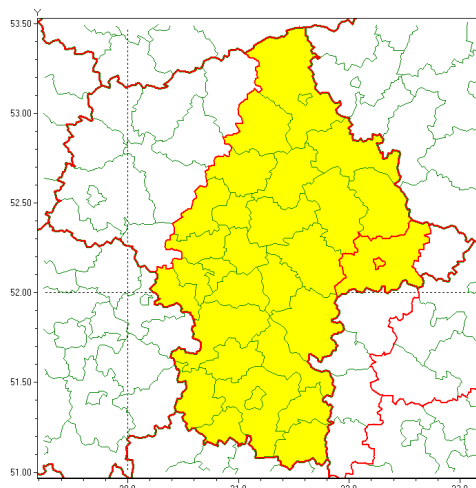

Zasięg ostrzeżenia w województwie

Silny deszcz z burzami

Ostrzeżenie meteorologiczne Nr 88

Nazwa biura	IMGW-PIB Centralne Biuro Prognoz Meteorologicznych - Wydział w Warszawie
Zjawisko/stopień zagrożenia	Silny deszcz z burzami/ 1
Obszar	województwo mazowieckie powiat siedlecki
Ważność	od godz. 23:00 dnia 16.08.2021 do godz. 09:00 dnia 17.08.2021
Przebieg	Prognozowane są opady deszczu o natężeniu umiarkowanym, okresami silnym. Wysokość opadu od 30 mm do 50 mm. Opadom towarzyszą burze z porywami wiatru do 90 km/h. Lokalnie grad.
Prawdopodobieństwo wystąpienia zjawiska(%)	80%
Uwagi	Brak.
Dyrektor synoptyk IMGW-PIB	Katarzyna Cisiłowska
Godzina i data wydania	godz. 11:55 dnia 16.08.2021
SMS	IMGW-PIB OSTRZEŻENIE: DESZCZ i BURZE/1 mazowieckie/siedlecki od 23:00/16.08 do 09:00/17.08.2021 50 mm; porywy 90km/h; grad.