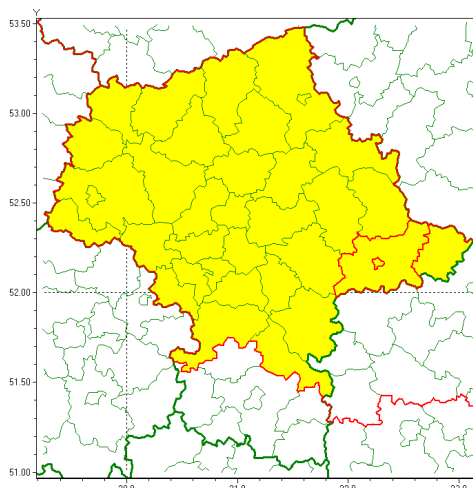

Zasięg ostrzeżenia w województwie

Gęsta mgła

Ostrzeżenie meteorologiczne Nr 95

Nazwa biura	IMGW-PIB Centralne Biuro Prognoz Meteorologicznych - Wydział w Warszawie
Zjawisko/stopień zagrożenia	Gęsta mgła/ 1
Obszar	województwo mazowieckie powiat siedlecki
Ważność	od godz. 22:00 dnia 11.11.2021 do godz. 11:00 dnia 12.11.2021
Przebieg	Prognozuje się gęste mgły, w zasięgu których widzialność będzie wynosiła miejscami poniżej 200 m.
Prawdopodobieństwo wystąpienia zjawiska(%)	80%
Uwagi	Brak.
Dyrektor synoptyk IMGW-PIB	Anna Woźniak
Godzina i data wydania	godz. 12:51 dnia 11.11.2021
SMS	IMGW-PIB OSTRZEŻENIE: MGŁA/1 mazowieckie/siedlecki od 22:00/11.11 do 11:00/12.11.2021 widzialność 50-200 m.