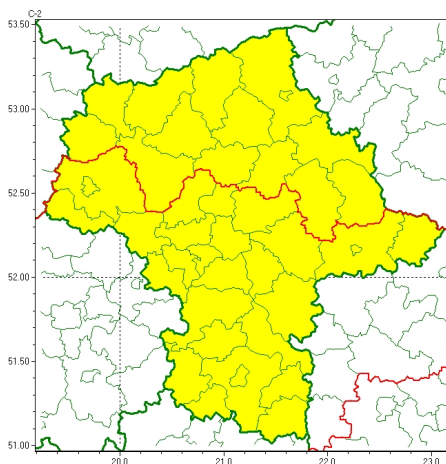

Zasięg ostrzeżeń w województwie

Przymrozki
2023-03-27 11:28

WOJEWÓDZTWO MAZOWIECKIE OSTRZEŻENIA METEOROLOGICZNE ZBIORCZO NR 54 WYKAZ OBOWIAZUJĄCYCH CYCHOSTRZEŻEŃ o godz. 11:28 dnia 27.03.2023

Zjawisko/Stopień zagrożenia	Przymrozki/1
Obszar (w nawiasie numer ostrzeżenia dla powiatu)	powiaty: białobrzeski(21), garwoliński(21), gostyniński(20), grodziski(21), grójecki(22), kozienicki(21), legionowski(17), lipski(19), łosicki(18), miński(17), nowodworski(18), otwocki(19), piaseczyński(20), Płock(20), płocki(20), pruszkowski(20), przysuski(20), Radom(21), radomski(21), Siedlce(18), siedlecki(18), sochaczewski(20), szydlowiecki(22), Warszawa(18), warszawski zachodni(19), wołomiński(18), zwoleński(21), yarcowski(21)
Ważność	od godz. 21:00 dnia 27.03.2023 do godz. 10:00 dnia 29.03.2023
Prawdopodobieństwo	80%
Przebieg	Prognozowany jest spadek temperatury powietrza poniżej 0°C. Temperatura minimalna w nocy od -5°C do -3°C, przy gruncie od -8°C do -4°C. Temperatura maksymalna we wtorek od 2°C do 4°C.
SMS	IMGW-PIB OSTRZEŻENIA: PRZYMROZKI/1 mazowieckie (28 powiatów) od 21:00/27.03 do 10:00/29.03.2023 temp. min -5 st., przy gruncie -8 st. Dotyczy powiatów: białobrzeski, garwoliński, gostyniński, grodziski, grójecki, kozienicki, legionowski, lipski, łosicki, miński, nowodworski, otwocki, piaseczyński, Płock, płocki, pruszkowski, przysuski, Radom, radomski, Siedlce, siedlecki, sochaczewski, szydlowiecki, Warszawa, warszawski zachodni, wołomiński, zwoleński i yarcowski.
RSO	Woj. mazowieckie (28 powiatów), IMGW-PIB wydał ostrzeżenie pierwszego stopnia o przymrozkach
Uwagi	Brak.
Zjawisko/Stopień zagrożenia	Przymrozki/1