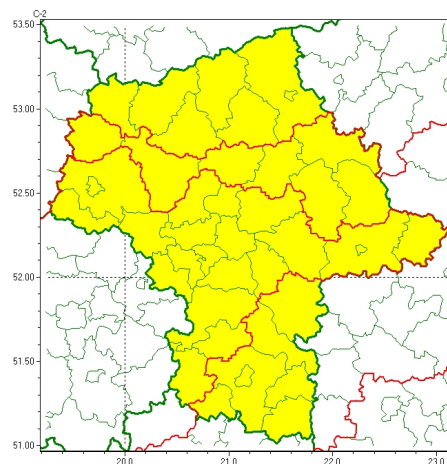

Zasięg ostrzeżeń w województwie

Oblodzenie  
2023-03-27 13:35

Przymrozki  
2023-03-27 13:35

**WOJEWÓDZTWO MAZOWIECKIE**  
**OSTRZEŻENIA METEOROLOGICZNE ZBIORCZO NR 55**  
**WYKAZ OBLODZENIA I PRZYMROZKI**  
**o godz. 13:35 dnia 27.03.2023**

Zjawisko/Stopień zagrożenia	Oblodzenie/1
Obszar (w nawiasie numer ostrzeżenia dla powiatu)	powiaty: ciechanowski(19), makowski(19), mławski(19), ostrołęcki(19), Ostrołęka(19), przasnyski(20), uromiński(19)
Ważność	od godz. 21:00 dnia 27.03.2023 do godz. 09:00 dnia 28.03.2023
Prawdopodobieństwo	80%
Przebieg	Prognozuje się zamarzanie mokrej nawierzchni dróg i chodników po opadach deszczu, deszczu ze mrogiem i mokrego niegu powodujących ceich oblodzenie. Temperatura minimalna od -5°C do -3°C, temperatura minimalna przy gruncie około -6°C.
SMS	IMGW-PIB OSTRZEŻENIA: OBLODZENIE/1 mazowieckie (7 powiatów) od 21:00/27.03 do 09:00/28.03.2023 temp. min. od -5 st. do -3 st., przy gruncie do -6 st., lisko. Dotyczy powiatów: ciechanowski, makowski, mławski, ostrołęcki, Ostrołęka, przasnyski i uromiński.
RSO	Woj. mazowieckie (7 powiatów), IMGW-PIB wydał ostrzeżenie pierwszego stopnia o oblodzeniu
Uwagi	Brak.
Zjawisko/Stopień zagrożenia	Oblodzenie/1
Obszar (w nawiasie numer ostrzeżenia dla powiatu)	powiaty: garwoliński(22), kozienicki(22), lipski(20), Radom(22), radomski(22), szydłowiecki(23), zwoleński(22)
Ważność	od godz. 21:00 dnia 27.03.2023 do godz. 09:00 dnia 28.03.2023
Prawdopodobieństwo	80%