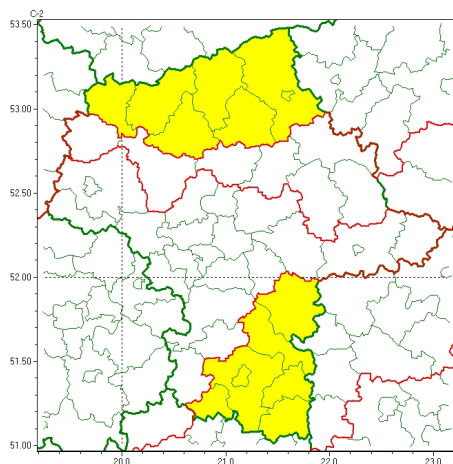

Zasięg ostrzeżeń w województwie

Oblodzenie  
2023-03-27 13:35

Przymrozki  
2023-03-27 13:35

**WOJEWÓDZTWO MAZOWIECKIE**  
**OSTRZEŻENIA METEOROLOGICZNE ZBIORCZO NR 55**  
**WYKAZ OBLODZENIA I PRZYMROZKI**  
**o godz. 13:35 dnia 27.03.2023**

Zjawisko/Stopień zagrożenia	Oblodzenie/1
Obszar (w nawiasie numer ostrzeżenia dla powiatu)	powiaty: ciechanowski(19), makowski(19), mławski(19), ostrołęcki(19), Ostrołęka(19), przasnyski(20), uromiński(19)
Ważność	od godz. 21:00 dnia 27.03.2023 do godz. 09:00 dnia 28.03.2023
Prawdopodobieństwo	80%
Przebieg	Prognozuje się zamarzanie mokrej nawierzchni dróg i chodników po opadach deszczu, deszczu ze mrogiem i mokrego niegu powodujących ceich oblodzenie. Temperatura minimalna od -5°C do -3°C, temperatura minimalna przy gruncie około -6°C.
SMS	IMGW-PIB OSTRZEŻENIA: OBLODZENIE/1 mazowieckie (7 powiatów) od 21:00/27.03 do 09:00/28.03.2023 temp. min. od -5 st. do -3 st., przy gruncie do -6 st., lisko. Dotyczy powiatów: ciechanowski, makowski, mławski, ostrołęcki, Ostrołęka, przasnyski i uromiński.
RSO	Woj. mazowieckie (7 powiatów), IMGW-PIB wydał ostrzeżenie pierwszego stopnia o oblodzeniu
Uwagi	Brak.
Zjawisko/Stopień zagrożenia	Oblodzenie/1
Obszar (w nawiasie numer ostrzeżenia dla powiatu)	powiaty: garwoliński(22), kozienicki(22), lipski(20), Radom(22), radomski(22), szydłowiecki(23), zwoleński(22)
Ważność	od godz. 21:00 dnia 27.03.2023 do godz. 09:00 dnia 28.03.2023
Prawdopodobieństwo	80%