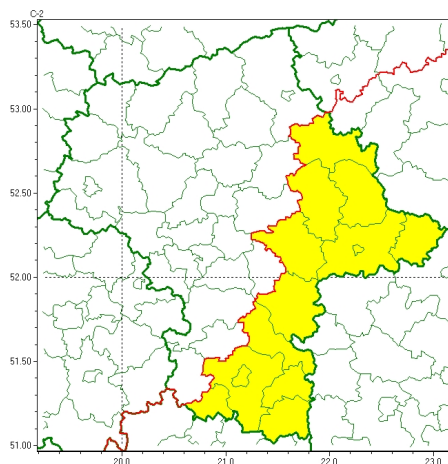

Zasięg ostrzeżeń w województwie

Przymrozki
2023-04-07 09:48

WOJEWÓDZTWO MAZOWIECKIE
OSTRZEŻENIA METEOROLOGICZNE ZBIORCZO NR 66
WYKAZ OBOWIĄZUJĄCYCH CYCHOSTRZEŻEŃ
o godz. 09:48 dnia 07.04.2023

Zjawisko/Stopień zagrożenia	Przymrozki/1
Obszar (w nawiasie numer ostrzeżenia dla powiatu)	powiaty: garwoliński(27), kozienicki(27), lipski(27), łosicki(22), miński(21), ostrowski(20), Radom(29), radomski(29), Siedlce(22), siedlecki(22), sokołowski(21), szydłowiecki(30), węgrowski(21), zwoleński(29)
Ważność	od godz. 23:00 dnia 07.04.2023 do godz. 08:00 dnia 08.04.2023
Prawdopodobieństwo	80%
Przebieg	Prognozowany jest spadek temperatury powietrza w nocy poniżej 0°C. Temperatura minimalna wyniesie od -2°C do 1°C, przy gruncie od -4°C do 0°C.
SMS	IMGW-PIB OSTRZEŻENIA: PRZYMROZKI/1 mazowieckie (14 powiatów) od 23:00/07.04 do 08:00/08.04.2023 temp. min -2 st., przy gruncie -4 st. Dotyczy powiatów: garwoliński, kozienicki, lipski, łosicki, miński, ostrowski, Radom, radomski, Siedlce, siedlecki, sokołowski, szydłowiecki, węgrowski i zwoleński.
RSO	Woj. mazowieckie (14 powiatów), IMGW-PIB wydał ostrzeżenie pierwszego stopnia o przymrozkach
Uwagi	Brak.