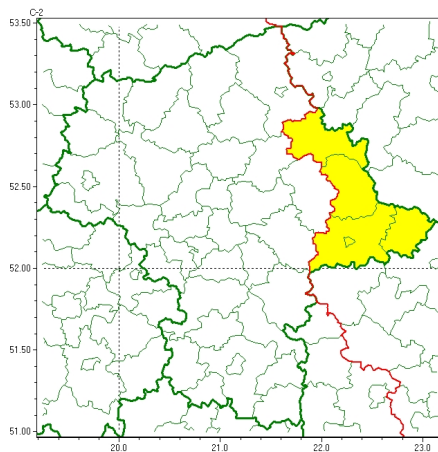

Zasięg ostrzeżeń w województwie

Burze z gradem
2023-04-25 05:49

WOJEWÓDZTWO MAZOWIECKIE
OSTRZEŻENIA METEOROLOGICZNE ZBIORCZO NR 67
WYKAZ OBOWIĄZUJĄCYCH OSTRZEŻEŃ
o godz. 05:49 dnia 25.04.2023

Zjawisko/Stopień zagrożenia	Burze z gradem/1
Obszar (w nawiasie numer ostrzeżenia dla powiatu)	powiaty: łosicki(23), ostrowski(21), Siedlce(23), siedlecki(23), sokołowski(22)
Ważność	od godz. 12:00 dnia 25.04.2023 do godz. 20:00 dnia 25.04.2023
Prawdopodobieństwo	80%
Przebieg	Prognozowane są burze, którym miejscami będą towarzyszyć opady deszczu od 15 mm do 25 mm oraz porywy wiatru do 65 km/h. Miejscami grad.
SMS	IMGW-PIB OSTRZEŻENIA: BURZE Z GRADEM/1 mazowieckie (5 powiatów) od 12:00/25.04 do 20:00/25.04.2023 deszcz 25 mm, grad, porywy 65 km/h. Dotyczy powiatów: łosicki, ostrowski, Siedlce, siedlecki i sokołowski.
RSO	Woj. mazowieckie (5 powiatów), IMGW-PIB wydał ostrzeżenie pierwszego stopnia o burzach z gradem
Uwagi	Brak.