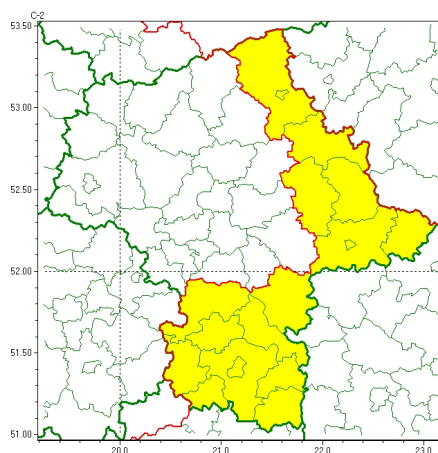

Zasięg ostrzeżeń w województwie

Przymrozki
2023-05-09 11:13

WOJEWÓDZTWO MAZOWIECKIE
OSTRZEŻENIA METEOROLOGICZNE ZBIORCZO NR 80
WYKAZ OBOWIĄZUJĄCYCH OSTRZEŻEŃ
o godz. 11:13 dnia 09.05.2023

Zjawisko/Stopień zagrożenia	Przymrozki/1
Obszar (w nawiasie numer ostrzeżenia dla powiatu)	powiaty: białobrzeski(32), garwoliński(35), grójecki(33), kozienicki(34), lipski(34), łosicki(31), ostrołęcki(31), Ostrołęka(31), ostrowski(29), przysuski(32), Radom(36), radomski(36), Siedlce(31), siedlecki(31), sokołowski(30), szydłowiecki(37), węgrowski(29), zwoleński(36)
Ważność	od godz. 00:00 dnia 10.05.2023 do godz. 07:00 dnia 10.05.2023
Prawdopodobieństwo	80%
Przebieg	Prognozowany jest spadek temperatury powietrza do około 1°C, przy gruncie lokalnie do -2°C.
SMS	IMGW-PIB OSTRZEŻENIA: PRZYMROZKI/1 mazowieckie (18 powiatów) od 00:00/10.05 do 07:00/10.05.2023 temp. min 1 st., przy gruncie -2st. Dotyczy powiatów: białobrzeski, garwoliński, grójecki, kozienicki, lipski, łosicki, ostrołęcki, Ostrołęka, ostrowski, przysuski, Radom, radomski, Siedlce, siedlecki, sokołowski, szydłowiecki, węgrowski i zwoleński.
RSO	Woj. mazowieckie (18 powiatów), IMGW-PIB wydał ostrzeżenie pierwszego stopnia o przymrozkach
Uwagi	Brak.