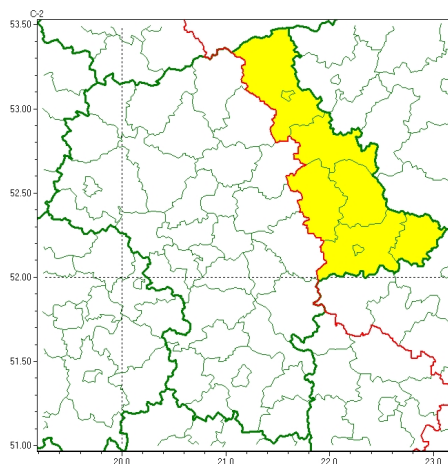

### Zasięg ostrzeżeń w województwie

Przymrozki  
2023-05-11 11:26

## WOJEWÓDZTWO MAZOWIECKIE OSTRZEŻENIA METEOROLOGICZNE ZBIORCZO NR 82 WYKAZ OBOWIĄZUJĄCYCH OSTRZEŻEŃ o godz. 11:26 dnia 11.05.2023

Zjawisko/Stopień zagrożenia	Przymrozki/1
Obszar (w nawiasie numer ostrzeżenia dla powiatu)	powiaty: łosicki(33), ostrołęcki(33), Ostrołęka(33), ostrowski(31), Siedlce(33), siedlecki(33), sokołowski(32), węgrowski(30)
Ważność	od godz. 00:00 dnia 12.05.2023 do godz. 06:00 dnia 12.05.2023
Prawdopodobieństwo	70%
Przebieg	Prognozowany jest spadek temperatury powietrza do około 1°C, przy gruncie lokalnie do -2°C.
SMS	IMGW-PIB OSTRZEŻENIA: PRZYMROZKI/1 mazowieckie (8 powiatów) od 00:00/12.05 do 06:00/12.05.2023 temp. min 1 st., przy gruncie lokalnie -2 st. Dotyczy powiatów: łosicki, ostrołęcki, Ostrołęka, ostrowski, Siedlce, siedlecki, sokołowski i węgrowski.
RSO	Woj. mazowieckie (8 powiatów), IMGW-PIB wydał ostrzeżenie pierwszego stopnia o przymrozkach
Uwagi	Brak.