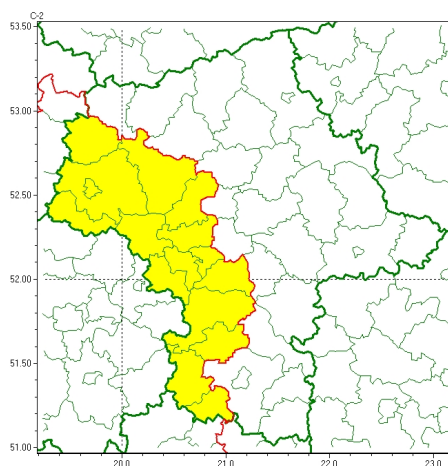

Zasięg ostrzeżeń w województwie

Burze
2023-05-15 05:33

WOJEWÓDZTWO MAZOWIECKIE
OSTRZEŻENIA METEOROLOGICZNE ZBIORCZO NR 83
WYKAZ OBYWATELI ZASIEGU OSTRZEŻENIA
o godz. 05:33 dnia 15.05.2023

Zjawisko/Stopień zagrożenia	Burze/1
Obszar (w nawiasie numer ostrzeżenia dla powiatu)	powiaty: białobrzeski(33), gostyniński(29), grodziski(32), grójecki(34), nowodworski(28), piaseczyński(31), Płock(29), płocki(29), płoński(27), pruszkowski(31), przysuski(33), sierpecki(27), sochaczewski(30), szydłowiecki(38), warszawski zachodni(29), yarcyński(33)
Ważność	od godz. 13:00 dnia 15.05.2023 do godz. 20:00 dnia 15.05.2023
Prawdopodobieństwo	80%
Przebieg	Prognozowane są burze, którym miejscami będą towarzyszyć opady deszczu do 15 mm, lokalnie 20 mm, oraz porywy wiatru do 70 km/h, lokalnie 75 km/h.
SMS	IMGW-PIB OSTRZEŻENIA: BURZE/1 mazowieckie (16 powiatów) od 13:00/15.05 do 20:00/15.05.2023 deszcz 20 mm, porywy 75 km/h. Dotyczy powiatów: białobrzeski, gostyniński, grodziski, grójecki, nowodworski, piaseczyński, Płock, płocki, płoński, pruszkowski, przysuski, sierpecki, sochaczewski, szydłowiecki, warszawski zachodni i yarcyński.
RSO	Woj. mazowieckie (16 powiatów), IMGW-PIB wydał ostrzeżenie pierwszego stopnia o burzach
Uwagi	Brak.