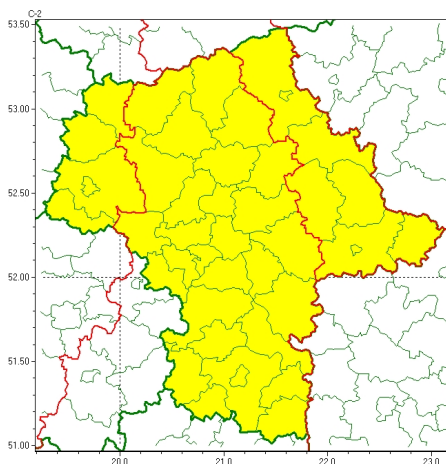

Zasięg ostrzeżeń w województwie

Burze z gradem
2023-06-26 23:04

WOJEWÓDZTWO MAZOWIECKIE
OSTRZEŻENIA METEOROLOGICZNE ZBIORCZO NR 118
WYKAZ OBOWIĄZUJĄCYCH OSTRZEŻEŃ
o godz. 23:04 dnia 26.06.2023

Zjawisko/Stopień zagrożenia	Burze z gradem/1
Obszar (w nawiasie numer ostrzeżenia dla powiatu)	powiaty: łosicki(45), ostrołęcki(42), Ostrołęka(42), ostrowski(41), Siedlce(46), siedlecki(46), sokołowski(44), węgrowski(42)
Ważność	od godz. 04:00 dnia 27.06.2023 do godz. 14:00 dnia 27.06.2023
Prawdopodobieństwo	90%
Przebieg	Prognozowane są burze, którym miejscami będą towarzyszyć silne opady deszczu od 20 mm do 30 mm oraz porywy wiatru do 80 km/h. Miejscami grad.
SMS	IMGW-PIB OSTRZEŻENIA: BURZE Z GRADEM/1 mazowieckie (8 powiatów) od 04:00/27.06 do 14:00/27.06.2023 deszcz 30 mm, grad, porywy 80 km/h. Dotyczy powiatów: łosicki, ostrołęcki, Ostrołęka, ostrowski, Siedlce, siedlecki, sokołowski i węgrowski.
RSO	Woj. mazowieckie (8 powiatów), IMGW-PIB wydał ostrzeżenie pierwszego stopnia o burzach z gradem
Uwagi	Brak.
Zjawisko/Stopień zagrożenia	Burze z gradem/1
Obszar (w nawiasie numer ostrzeżenia dla powiatu)	powiaty: gostyniński(36), Płock(37), płocki(37), sierpecki(35), uroński(39)
Ważność	od godz. 23:00 dnia 26.06.2023 do godz. 04:00 dnia 27.06.2023
Prawdopodobieństwo	80%