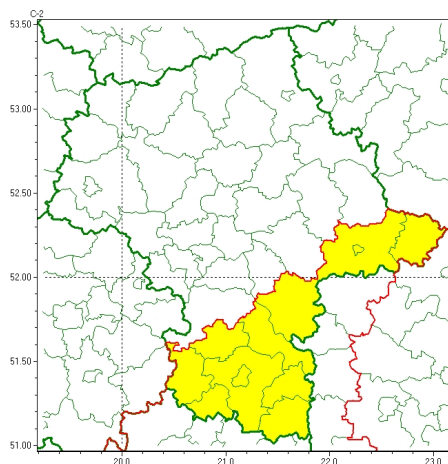

Zasięg ostrzeżeń w województwie

Intensywne opady deszczu
2023-07-31 22:53

WOJEWÓDZTWO MAZOWIECKIE
OSTRZEŻENIA METEOROLOGICZNE ZBIORCZO NR 156
WYKAZ OBLICZONYCH OSTRZEŻEŃ
o godz. 22:53 dnia 31.07.2023

Zjawisko/Stopień zagrożenia	Intensywne opady deszczu/1
Obszar (w nawiasie numer ostrzeżenia dla powiatu)	powiaty: białobrzeski(56), garwoliński(59), kozienicki(56), lipski(56), łosicki(54), przysuski(57), Radom(58), radomski(58), Siedlce(55), siedlecki(55), szydłowiecki(62), żwoleński(59)
Ważność	od godz. 17:00 dnia 01.08.2023 do godz. 06:00 dnia 02.08.2023
Prawdopodobieństwo	80%
Przebieg	Prognozowane są opady deszczu o natężeniu umiarkowanym, okresami silnym. Prognozowana wysokość opadów od 30 mm do 40 mm. Lokalnie opadom mogą towarzyszyć słabe burze.
SMS	IMGW-PIB OSTRZEŻENIA: DESZCZ/1 mazowieckie (12 powiatów) od 17:00/01.08 do 06:00/02.08.2023 40 mm. Dotyczy powiatów: białobrzeski, garwoliński, kozienicki, lipski, łosicki, przysuski, Radom, radomski, Siedlce, siedlecki, szydłowiecki i żwoleński.
RSO	Woj. mazowieckie (12 powiatów), IMGW-PIB wydał ostrzeżenie pierwszego stopnia o intensywnych opadach deszczu
Uwagi	Brak.